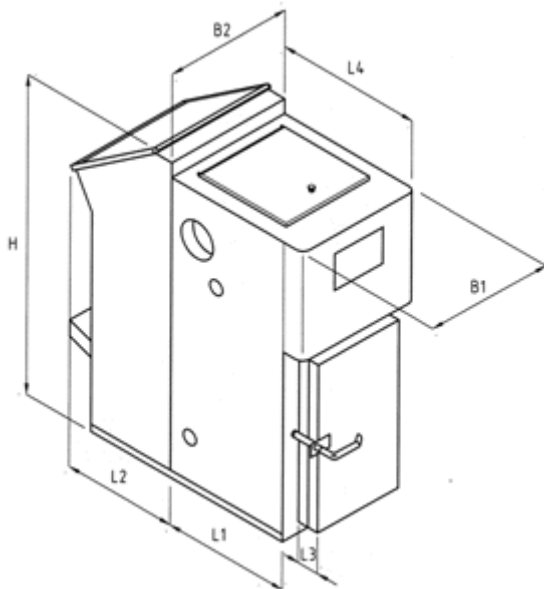

TECHNISCHE DATEN

PASSAT COMPACT VARIANTEN						
Typen	Leistung kW		Magazin Größe		Brennstoff	
	Holzpellets	Getreide	Liter	Holzpellets	Getreide	Hackschnitzel
C1-400	11	8	400	X	X	
C2-400	23	19	400	X	X	X
C2-650	23	19	650	X	X	X
C4-400	42	36	400	X	X	X
C4-650	42	36	650	X	X	X
C4-1000	42	36	1000	X	X	X

	C1	C2		C4		
Magazin (ltr)	400	400	650	400	650	1000
H: Höhe (mm)	1570	1560	1520	1520	1520	1890
B1: Breite (mm)	520	500	500	670	670	670
B2: Breite mit Magazin (mm)	648	680				915
L1: Länge (mm)	460	580	580	690	690	690
L2: Länge (mm)M/Schieber	650	650	850	900	1150	1230
L3: Länge (mm)M/Handhebel	150					
L4: Länge (mm)	625	715	715	820	820	820
L2+L4: (mm)Total Länge	1275	1365	1565	1720	1970	2050
Gewicht (kg)	450	500	575	665	740	840